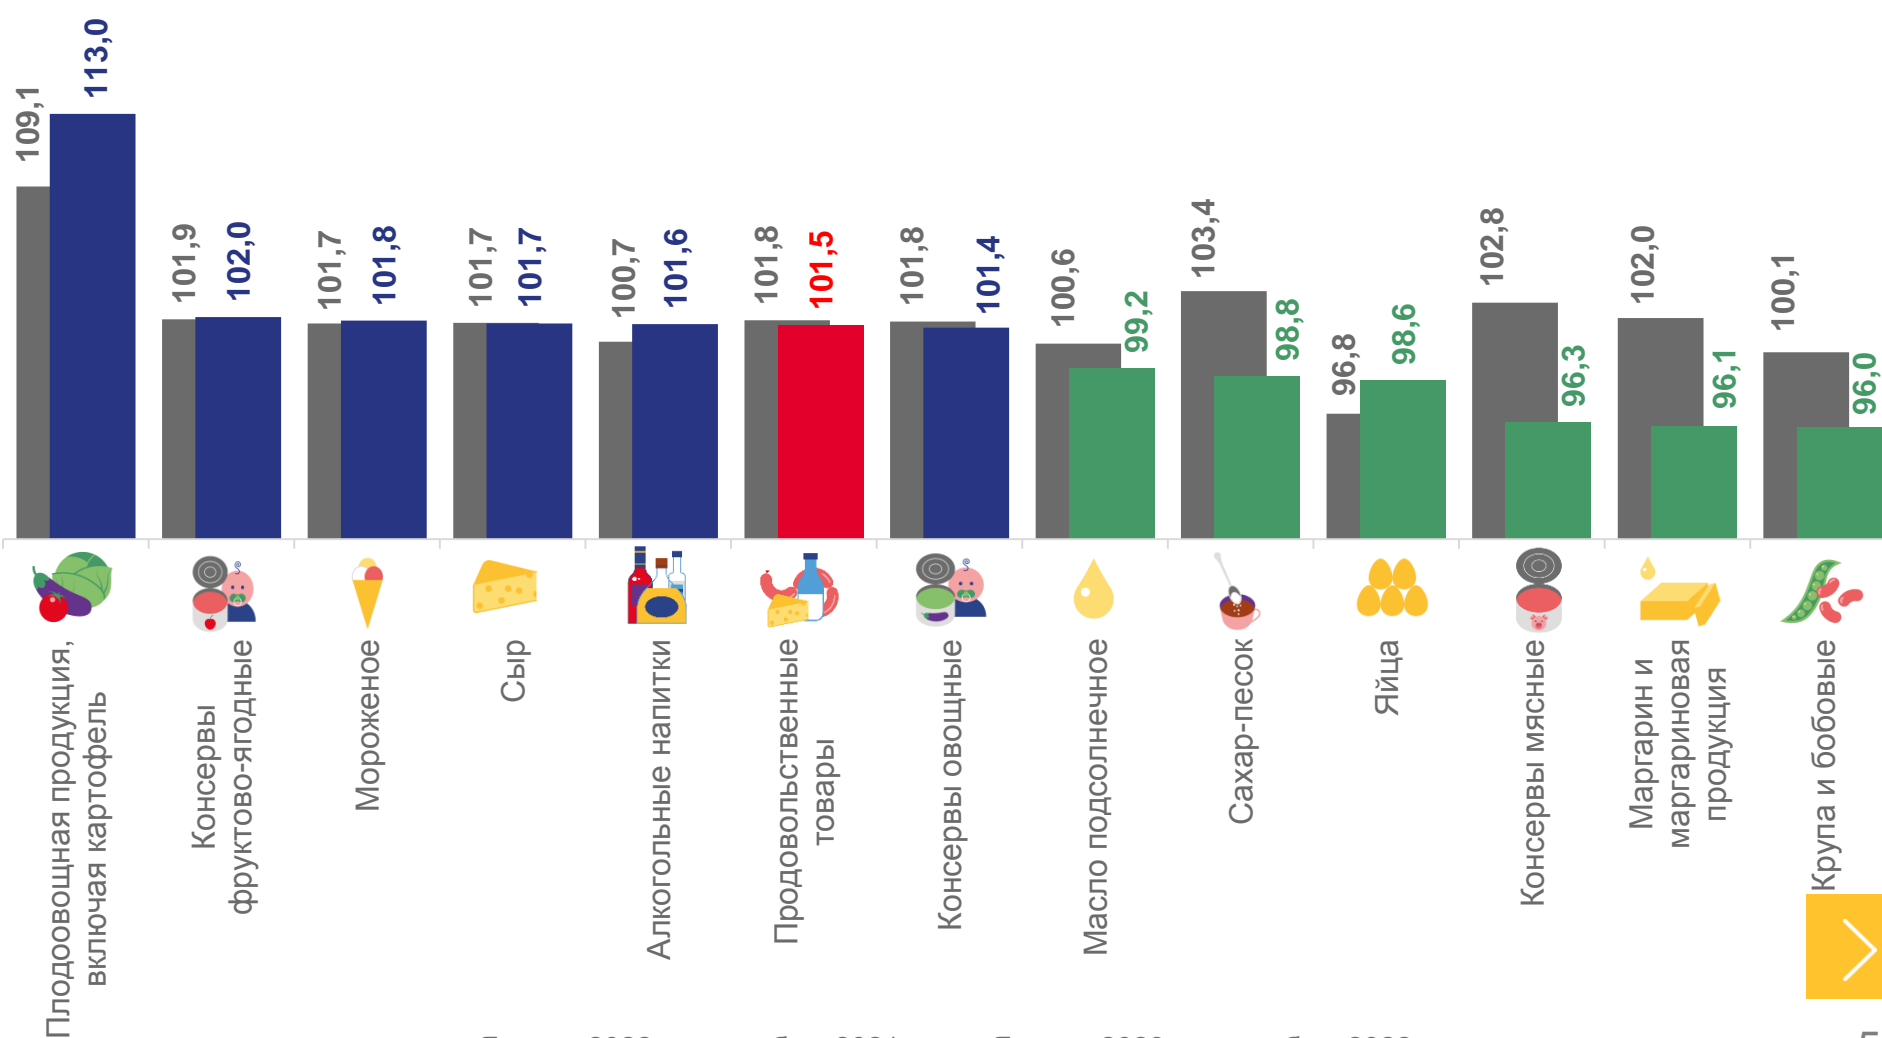

Продовольственные товары

114,11

Непродовольственные товары

110,50

Услуги

в % к соответствующему месяцу предыдущего года

■ Январь 2022 г. к январю 2021 г.

■ Январь 2023 г. к январю 2022 г.

ИНДЕКСЫ ПОТРЕБИТЕЛЬСКИХ ЦЕН НА ОТДЕЛЬНЫЕ ГРУППЫ И ВИДЫ ПРОДОВОЛЬСТВЕННЫХ ТОВАРОВ

Январь 2023г. в % к декабрю 2022г.

■ Январь 2022 г. к декабрю 2021 г. ■ Январь 2023 г. к декабрю 2022 г.

ИНДЕКСЫ ПОТРЕБИТЕЛЬСКИХ ЦЕН НА ОТДЕЛЬНЫЕ ГРУППЫ И ВИДЫ НЕПРОДОВОЛЬСТВЕННЫХ ТОВАРОВ