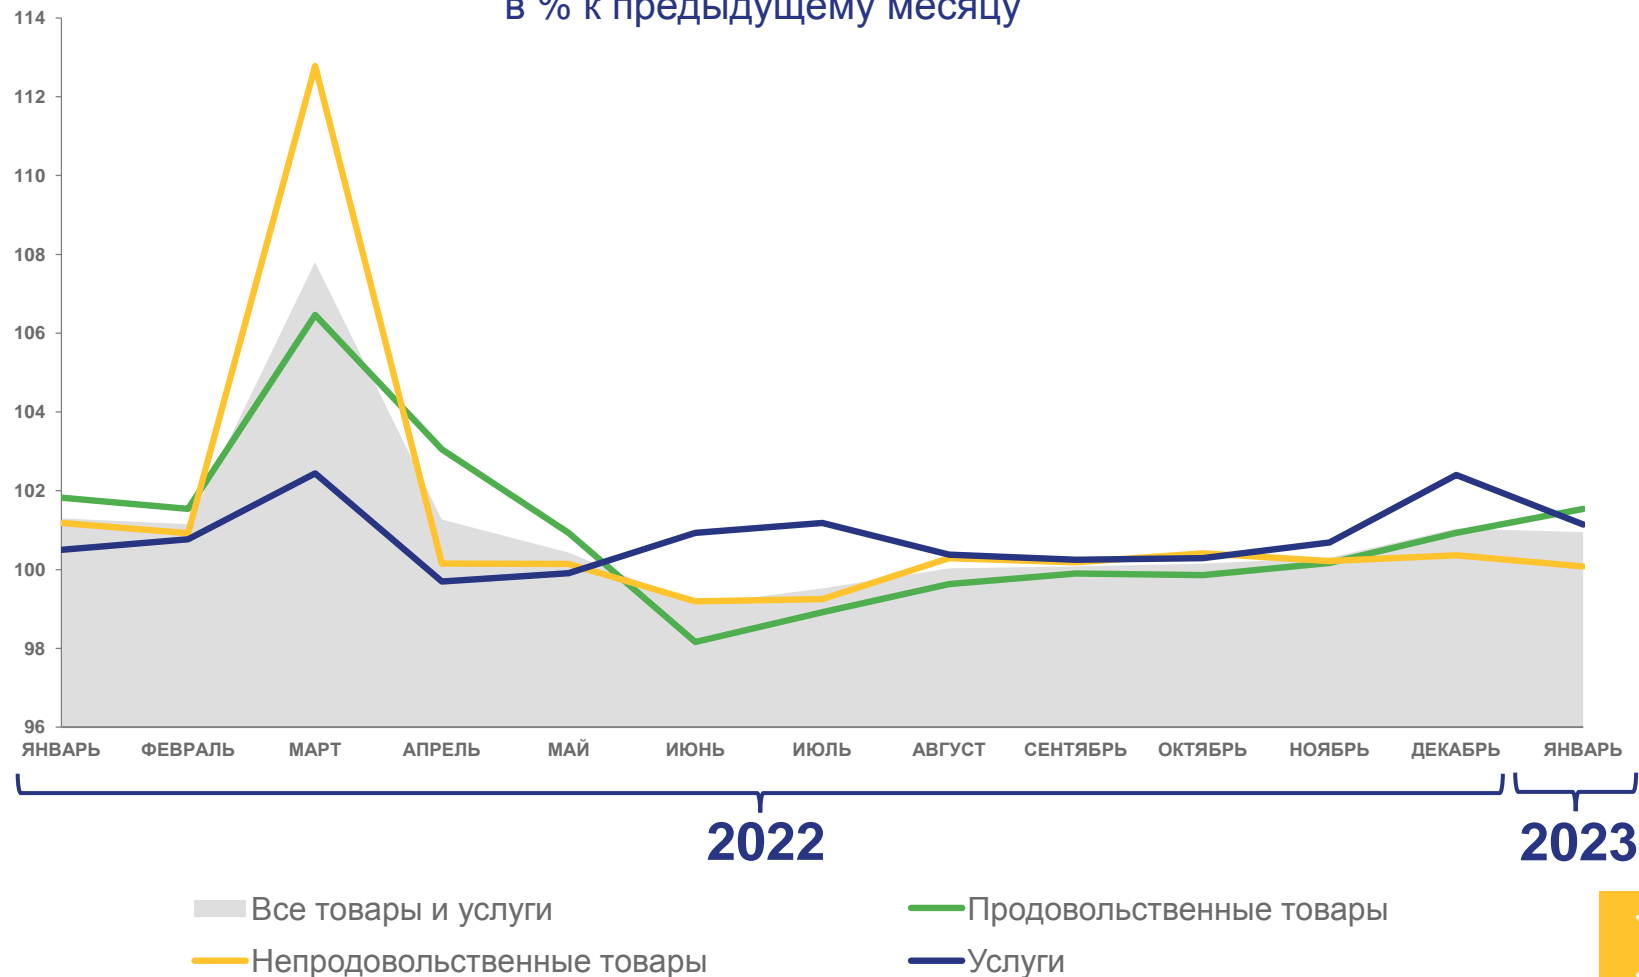

ИНДЕКСЫ ПОТРЕБИТЕЛЬСКИХ ЦЕН

Январь 2023г. в % к декабрю 2022г.

100,95

Все товары и услуги

101,54

Продовольственные товары

100,08

Непродовольственные товары

101,14

Услуги

в % к предыдущему месяцу