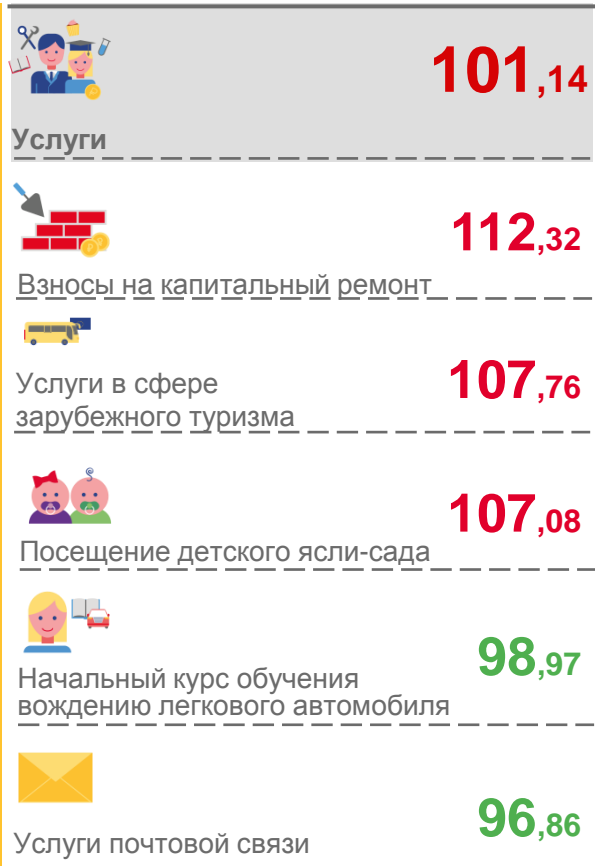

ИНДЕКСЫ ПОТРЕБИТЕЛЬСКИХ ЦЕН НА ОТДЕЛЬНЫЕ ГРУППЫ И ВИДЫ ПРОДОВОЛЬСТВЕННЫХ ТОВАРОВ

Январь 2023г. в % к декабрю 2022г.

■ Январь 2022 г. к декабрю 2021 г. ■ Январь 2023 г. к декабрю 2022 г.

ИНДЕКСЫ ПОТРЕБИТЕЛЬСКИХ ЦЕН НА ОТДЕЛЬНЫЕ ГРУППЫ И ВИДЫ НЕПРОДОВОЛЬСТВЕННЫХ ТОВАРОВ

ЯНВАРЬ 2023Г. В % К ДЕКАБРЮ 2022Г.

■ Январь 2022 г. к декабрю 2021 г. ■ Январь 2023 г. к декабрю 2022 г.

ИНДЕКСЫ ПОТРЕБИТЕЛЬСКИХ ЦЕН НА ОТДЕЛЬНЫЕ ГРУППЫ И ВИДЫ УСЛУГ

ЯНВАРЬ 2023Г. В % К ДЕКАБРЮ 2022Г.

■ Январь 2022 г. к декабрю 2021 г.

■ Январь 2023 г. к декабрю 2022 г.

ИНДЕКСЫ ЦЕН НА ОТДЕЛЬНЫЕ ГРУППЫ И ВИДЫ УСЛУГ ПАССАЖИРСКОГО ТРАНСПОРТА

Январь 2023г. в % к декабрю 2022г.

■ Январь 2022 г. к декабрю 2021 г. ■ Январь 2023 г. к декабрю 2022 г.